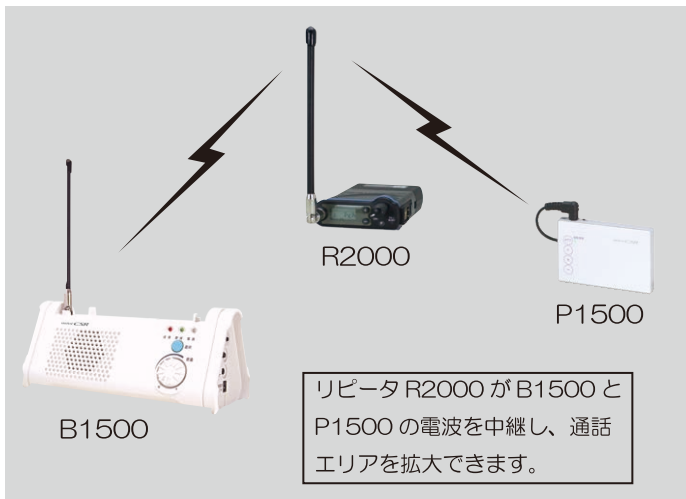

wave **CSR**

卓上型特定小電力トランシーバー

B1500

使いやすい卓上型

大音量でクリアな音質

卓上型の特定小電力トランシーバー。
 厨房やフロントに設置して、フロア
 スタッフとの通話に最適です。

主な機能

●卓上型

従来にない卓上型小電力トランシーバーです。
 特定小電力トランシーバーP1500と通話することが可能です。
 B1500 同士の通話も可能です。

●クリアな音質

騒音の中でも聞き取りやすい600mW以上の大音量です。
 外部スピーカー出力端子も装備しています。

●ハンズフリー

両手がふさがっていても、VOX 機能により音声の入力を
 感知して送信状態にすることができます。

●マイク感度切り替え

お使いの環境に合わせて、マイク感度を2段階に変更する
 ことができます。

●PTT スイッチ接続端子装備

外部 PTT スイッチ接続用φ3.5mm ミニジャックを装備して
 います。フットスイッチなどを接続することが可能です。

●電池でも使用可能

●リピータ(中継器)対応

リピータ R2000 を使用することにより、通話エリアを
 拡大できます。

定格

使用周波数	単信 422MHz 帯 20 チャンネル 半複信 421MHz 帯及び 440MHz 帯 27 チャンネル
電波型式	F3E
通信方式	単信・半複信方式
送信出力	10mW
受信感度	-8dBμ以下 (12dB SINAD)
オーディオ出力	500mW 以上 (8Ω負荷 10% 歪) 最大 600mW 以上 (8Ω負荷)
トーンスケルチ機能	CTCSS 38 波
電源電圧	外部 DC7.5V 電池 単3形乾電池 4本 DC6.0V
消費電流	送信 約 90mA、受信 約 200mA 待受 約 10mA
電池使用可能時間	約 20 時間 (単3形アルカリ乾電池使用時) (送信:受信:待受=1:1:8)
通話距離の目安	約 300m (見通しが効く場所にて)
使用温度範囲	-10℃~ +50℃
寸法	幅 200mm 高さ 88.5mm 奥行 81mm
質量	約 430g (電池含む)
付属品	AC アダプター、取扱説明書、保証書

本機は技術基準適合証明取得機種です

オプション

スタンドマイク
CSM150

リピータ(中継器)

リピータ
R2000

使用可能なトランシーバー

カード型特定小電力
トランシーバー P1500

⚠ 注意