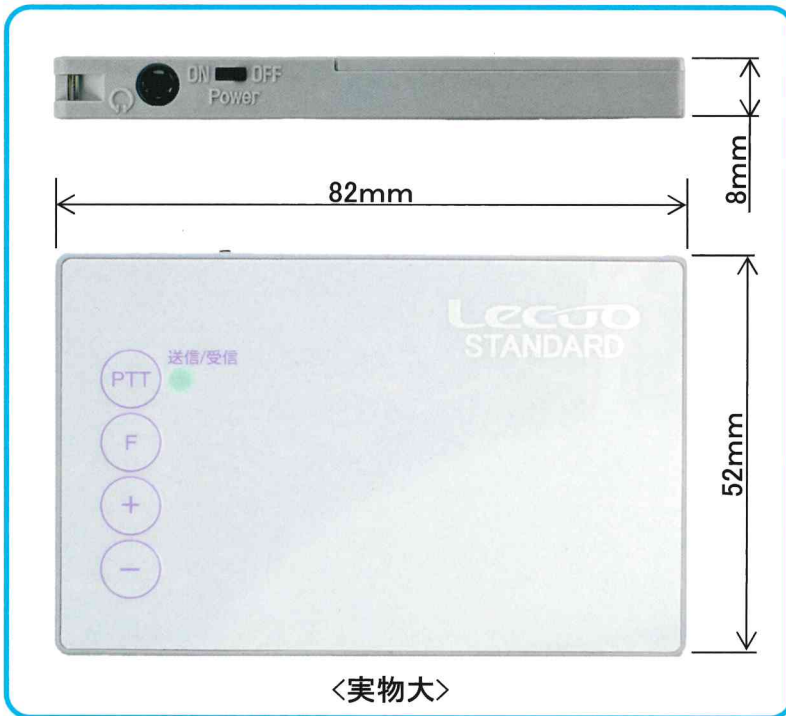

Lecoo STANDARD

P1500

カード型特定小電力トランシーバー

外形寸法

製品仕様

送受信周波数	単信送受信	422MHz帯20チャンネル
	半復信受信	421MHz帯27チャンネル
	半復信送信	440MHz帯27チャンネル
通信方式	単信方式、半復信方式	
チャンネル間隔	12.5kHz	
送信出力	10mW	
最大周波数偏移	±2.5kHz	
受信感度	-8dBμ以下	
オーディオ出力	2.5mW以上	
トーンスケルチ機能	CTCSS 38波	
使用温度範囲	-10℃~+50℃	
外形寸法	82(W) x 52mm(H) x 8mm(D)	
重量	63g以下	
電源	リチウムイオン電池 (+3.7V/650mAh)	
バッテリーライフ	約13時間(送信1:受信1:待ち受け8)	
充電時間	約4時間	
付属品	LB150JA リチウムイオン電池 MP150JA イヤホンマイク AC150JA ACアダプター AW150JA USBケーブル 簡易取扱説明書 保証書	

オプション